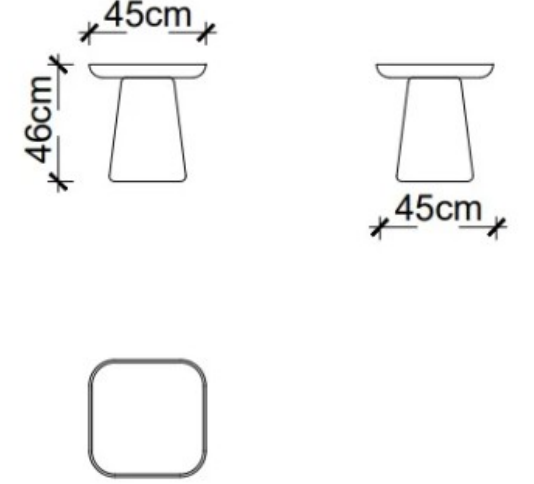

Rita Yan Sehpa - Ahşap

Masko

Satış Fiyatı : 40.002 TL

İndirim Oranı : %50

Satış Fiyatı : 20.001 TL

LODA