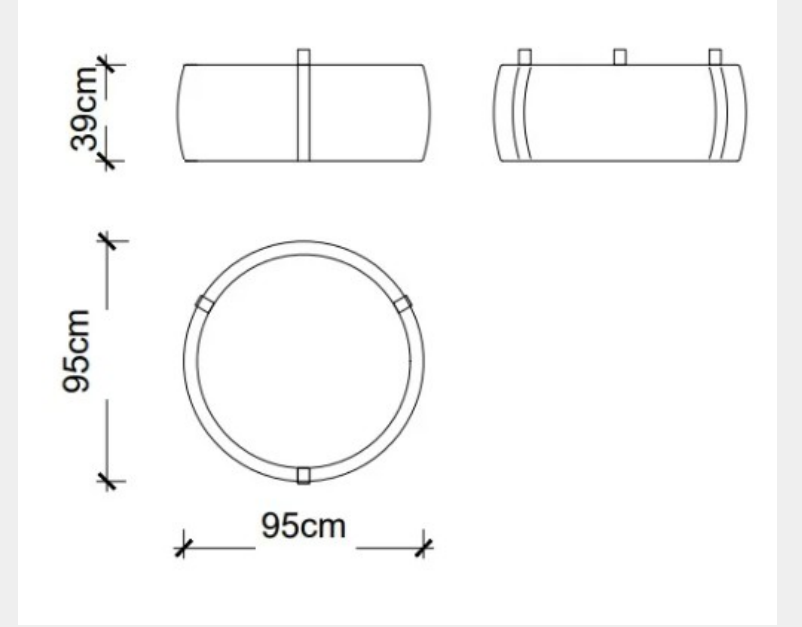

Bounce Puf - Büyük

Masko

Satış Fiyatı : 29.424 TL

İndirim Oranı : %50

Satış Fiyatı : 14.712 TL

LODA