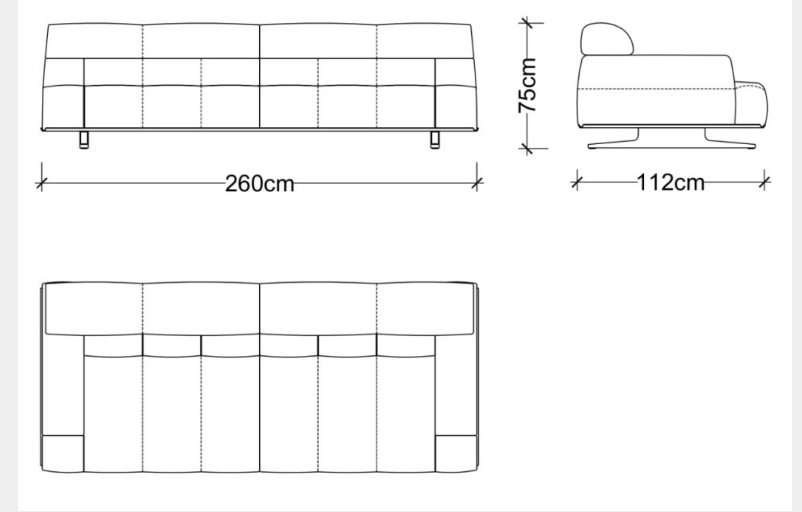

Napa Koltuk - 260 cm

Masko

Satış Fiyatı : 177.278 TL

İndirim Oranı : %50

Satış Fiyatı : 88.639
TL

LODA