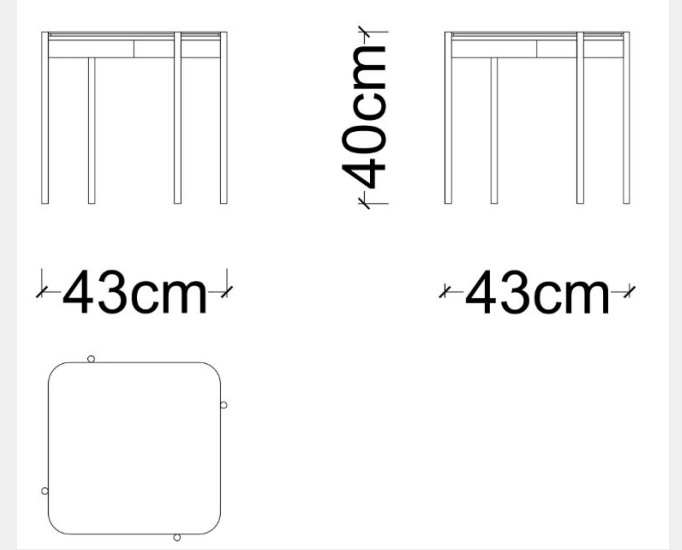

Goby Yan Sehpa - Lake Tabla

Masko

Satış Fiyatı : 29.600 TL

İndirim Oranı : %50

Satış Fiyatı : 14.800 TL

LODA