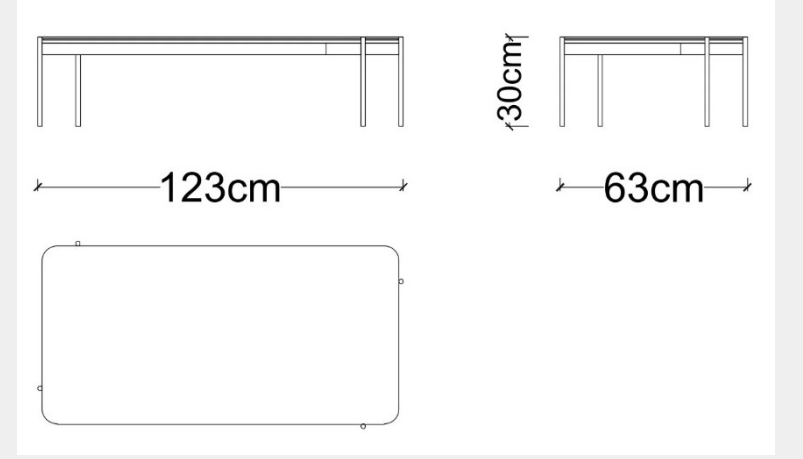

Goby Orta Sehpa - Yüksek

Masko

Satış Fiyatı : 49.210 TL

İndirim Oranı : %50

Satış Fiyatı : 24.605 TL

LODA