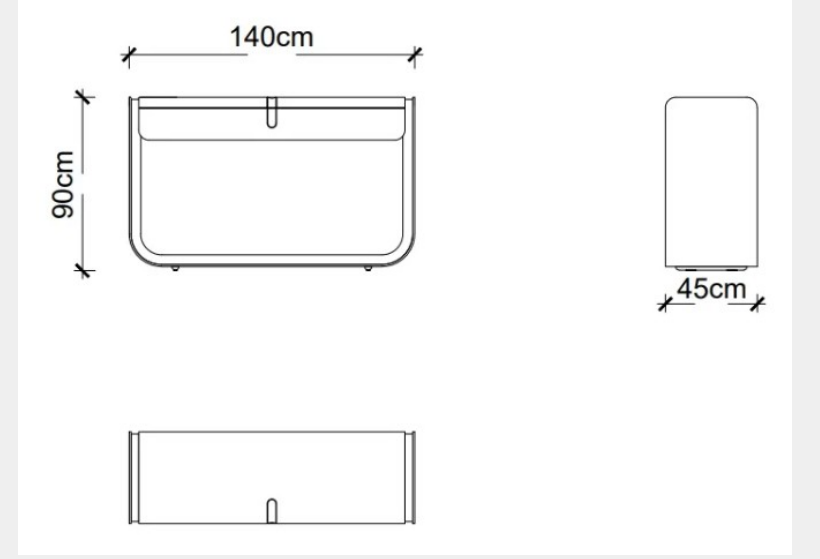

Satış Fiyatı : 96.818 TL

İndirim Oranı : %50

Satış Fiyatı : 48.409 TL