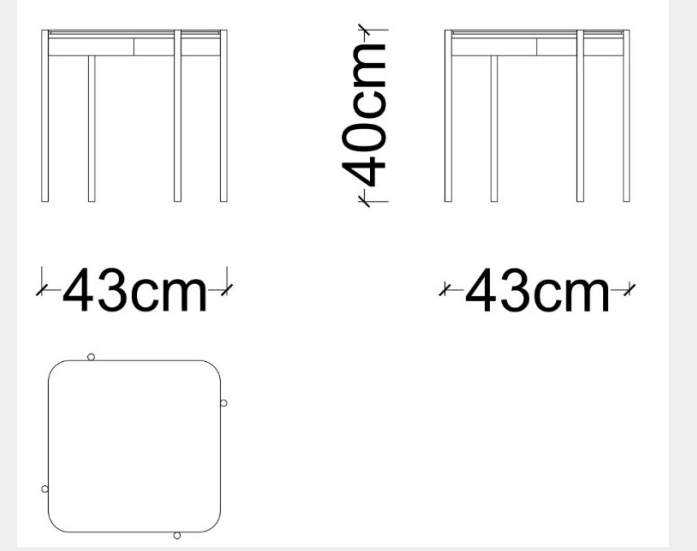

Goby Yan Sehpa - Mermer Tabla

Masko

Satış Fiyatı : 47.476 TL

İndirim Oranı : %50

Satış Fiyatı : 23.738 TL

LODA