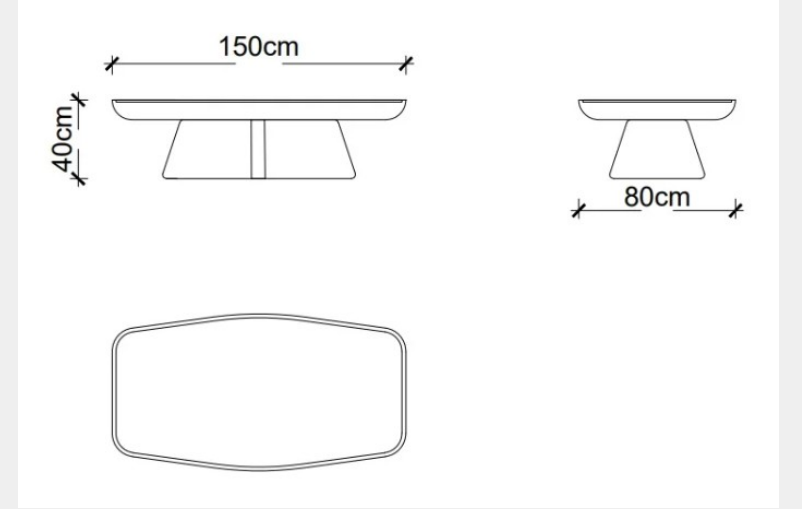

Rita Orta Sehpa

Masko

Satış Fiyatı : 164.075 TL

İndirim Oranı : %50

Satış Fiyatı : 82.037 TL

LODA