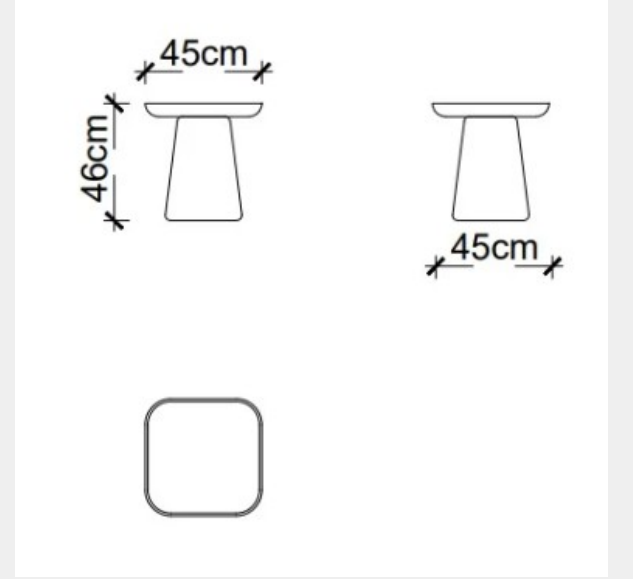

Rita Yan Sehpa - Mermerli

Masko

Satış Fiyatı : 53.224 TL

İndirim Oranı : %50

Satış Fiyatı : 26.612 TL

LODA