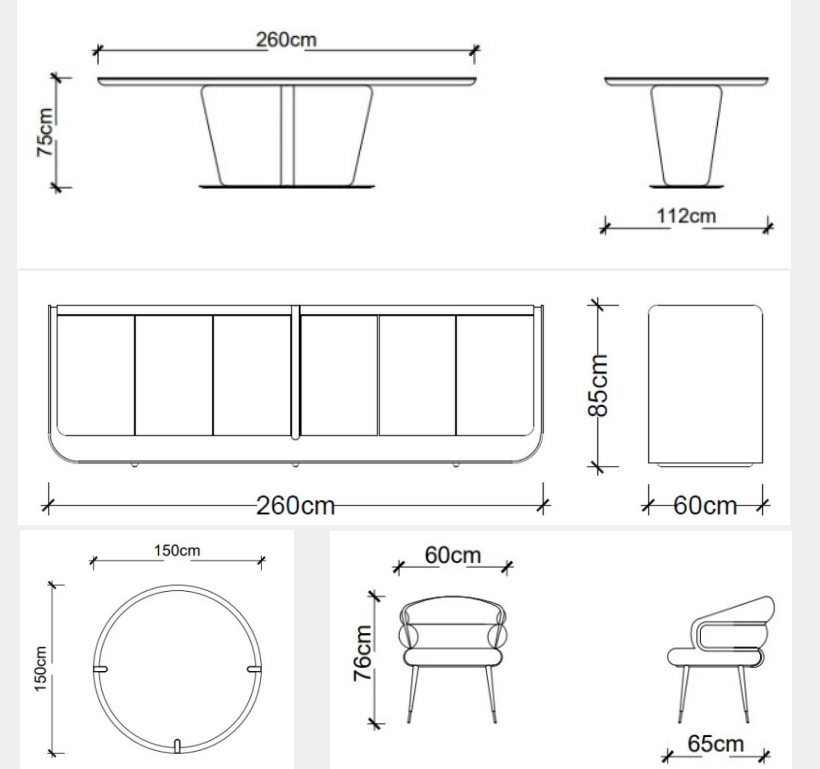

Rita Yemek Odası - Masa,Konsol,Ayna,4 Sandalye

Masko

Satış Fiyatı : 851.356 TL
(masa,konsol,ayna ve 4 sandalye dahil)

İndirim Oranı : %50

Satış Fiyatı : 425.677 TL
(masa,konsol,ayna ve 4 sandalye dahil)

LODA