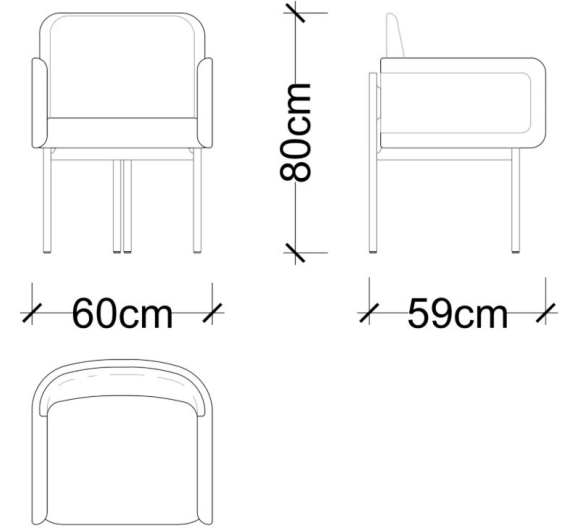

Vega Sandalye

Masko

Satış Fiyatı : 38.636 TL

İndirim Oranı : %50

Satış Fiyatı : 19.318 TL

LODA