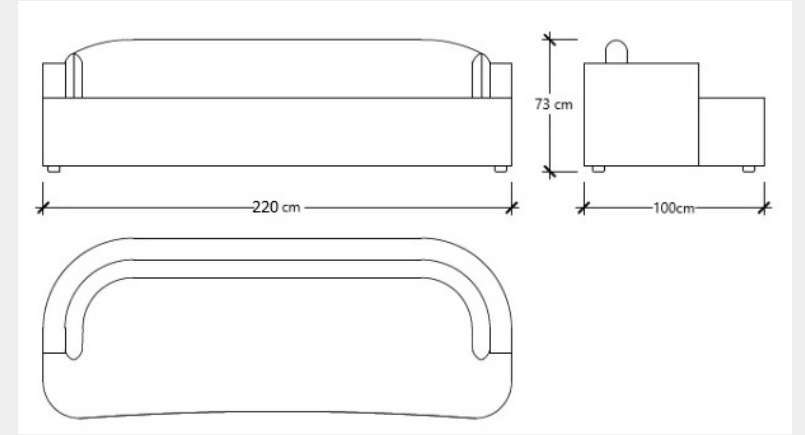

Soho Koltuk - 220 cm

Masko

Satış Fiyatı : 158.941 TL

İndirim Oranı : %60

Satış Fiyatı : 63.576 TL

LODA