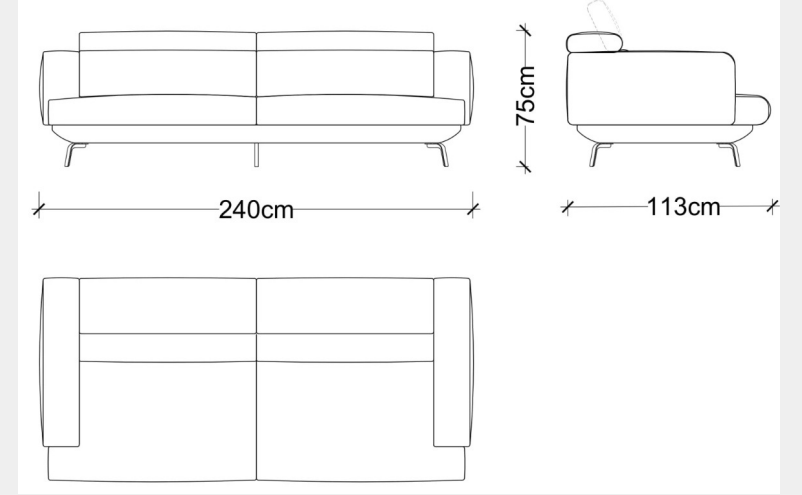

Aldo Koltuk - 240 cm

Masko

Satış Fiyatı : 177.278 TL

İndirim Oranı : %50

Satış Fiyatı : 88.639 TL

LODA