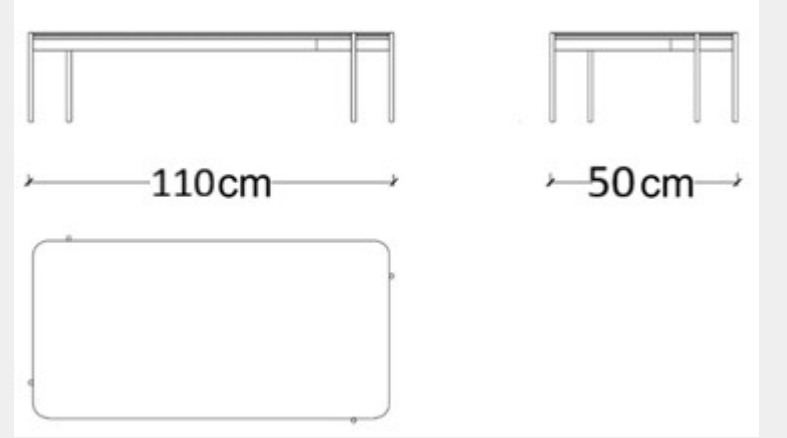

# Goby Orta Sehpa - Alçak - 2 adet

Masko

Satış Fiyatı : 96.662 TL  
(2 adet dahildir)

İndirim Oranı : %50

Satış Fiyatı : 48.331 TL  
(2 adet dahildir)

LODA

YAN SEHPA

LODA