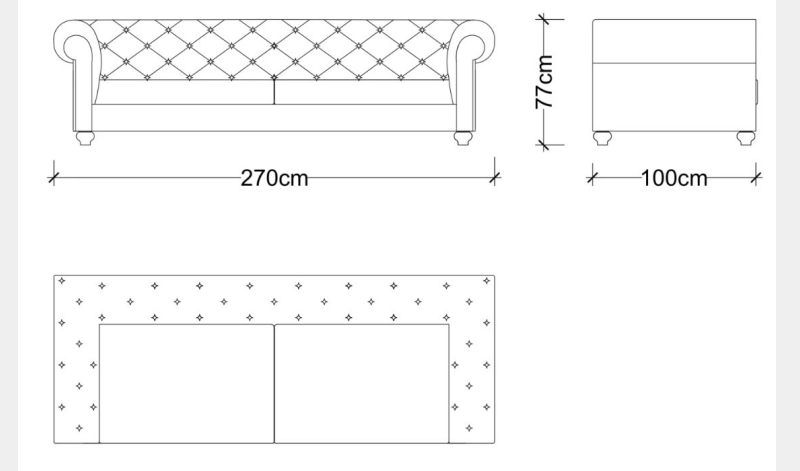

# Sahra Chester Koltuk - 270 cm

Masko

Satış Fiyatı : 207.846 TL

İndirim Oranı : %50

Satış Fiyatı : 103.923  
TL

LODA