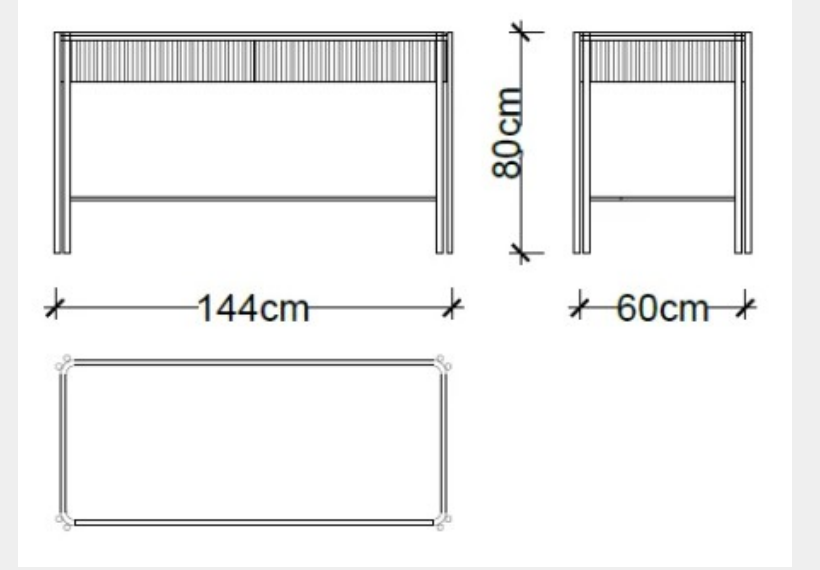

Dali Çalışma Masası

Masko

Satış Fiyatı : 84.544 TL

İndirim Oranı : %50

Satış Fiyatı : 42.272 TL

LODA