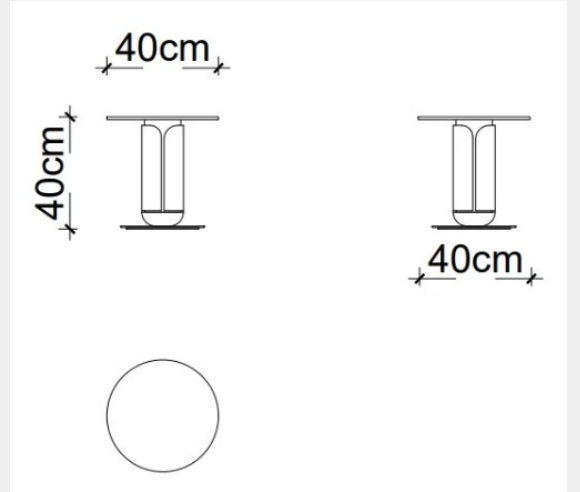

Tulip Yan Sehpa - Mermer Tabla

Masko

Satış Fiyatı : 45.122 TL

İndirim Oranı : %50

Satış Fiyatı : 22.561 TL

LODA