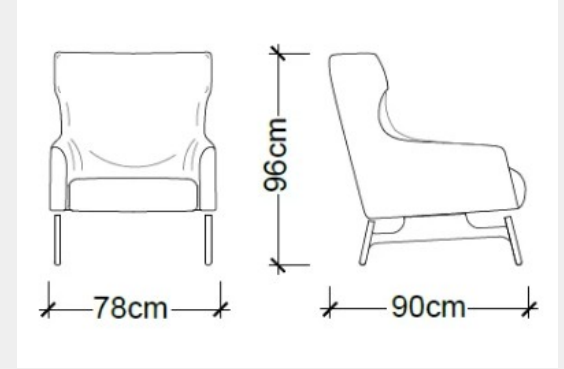

Satış Fiyatı : 102.676 TL

(berjer ve puf dahildir)

İndirim Oranı : %50

Satış Fiyatı : 51.337 TL

(berjer ve puf dahildir)