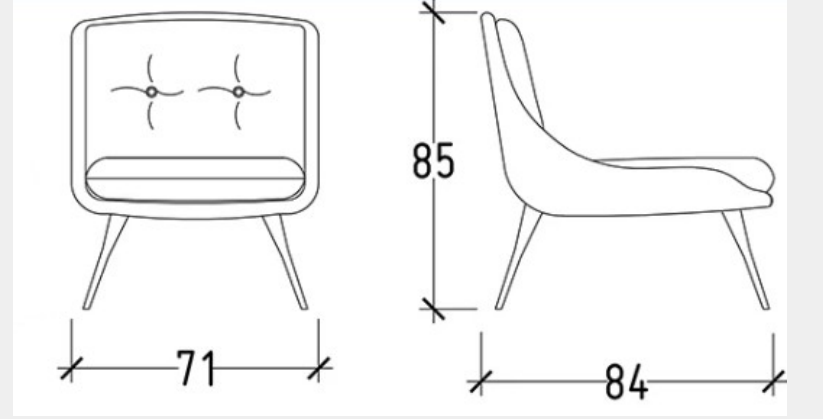

Fency Berjer

Masko

Satış Fiyatı : 52.430 TL

İndirim Oranı : %70

Satış Fiyatı : 15.729 TL

LODA