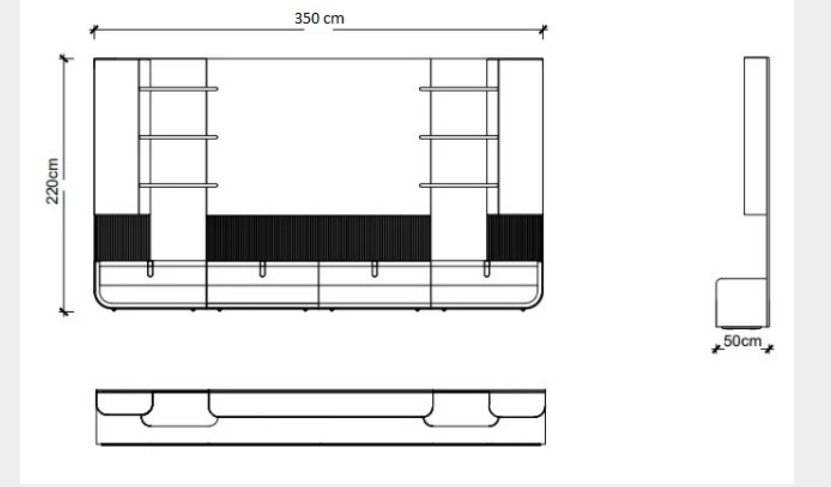

Rita Tv Ünitesi - Şömineli

Masko

Satış Fiyatı : 628.614 TL

İndirim Oranı : %60

Satış Fiyatı : 251.445 TL

LODA